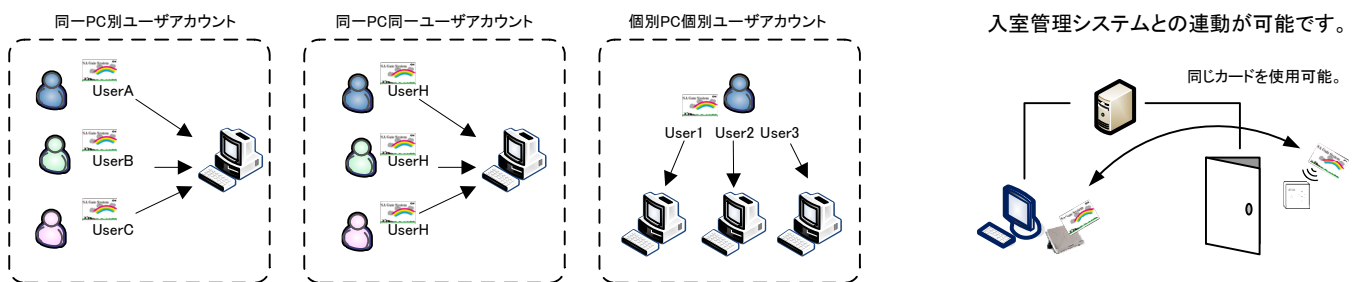

SaiLis

Secure Authenticated Interface Login System

非接触 ID カードを利用した PC ログイン管理システム

青空の下でも・・・

大事な情報を守り 不正使用を監視します。
もちろんビジネスでも小規模から対応可能です。

非接触 ID カード連動

PC ログイン管理

情報セキュリティ

情報漏えい対策

SaiLis

基本システム

モバイル & サーバレス

ファイルモニタ & 操作履歴

複数ID & 他システム連動

OS & 環境	WindowsXP	Windows7	MacOSX *1 (*1現在開発中)
RFIDリーダー *実績 (他対応可能)	NR01 (GL-Sience)	Pasori (sony)	HR260・(saxa) PD100 (Yamato) etc.
RFIDカード	IOS14443 A/C*1	Mifare/UL Felica/Light	*1 Felica
通信プロトコル	HTTPS / オリジナルVPN		
SaaS販売	カードリーダー+カード2枚	http://www.saasplats.com/	