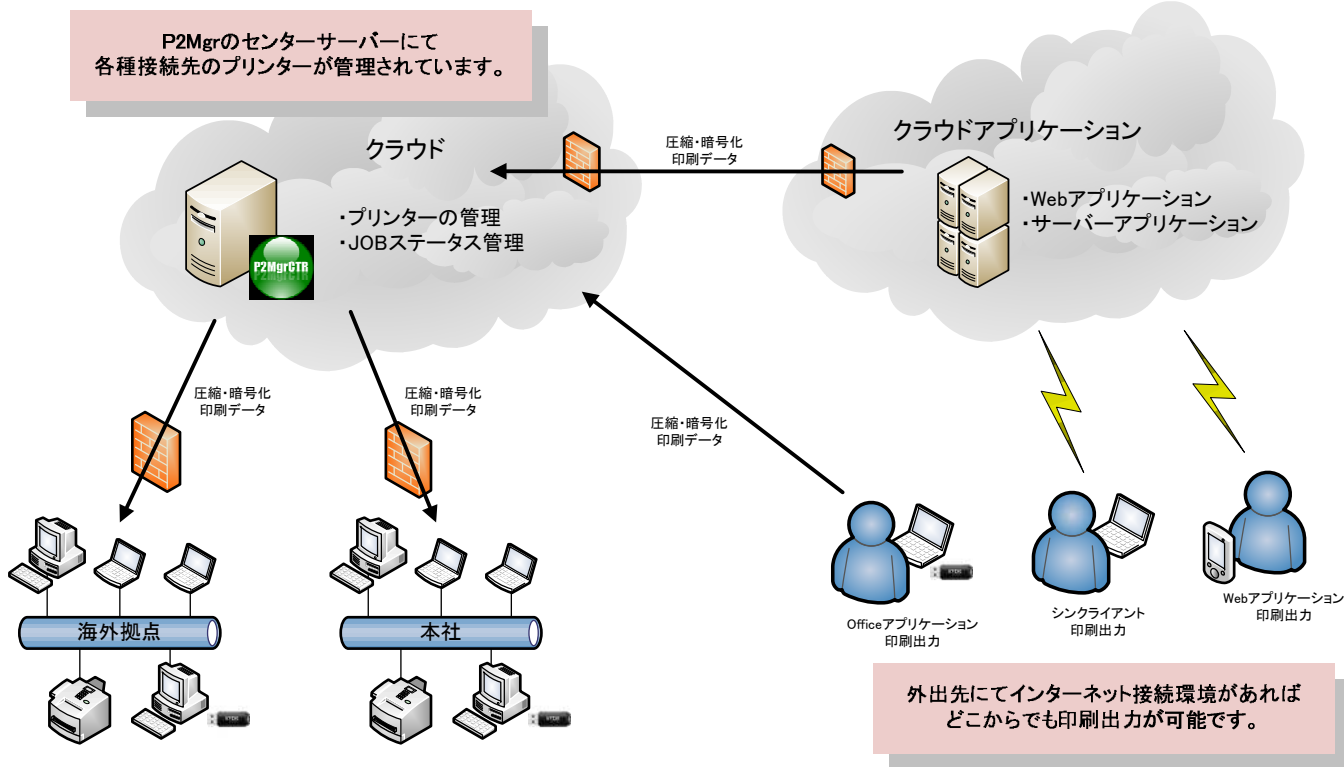

P2Mgr

ピーツー・マネージャ

 インターネットを利用したホスティングシステムからの拠点印刷を可能にします。(インターネット印刷)

- ・プリンタ設置場所にはグローバル IP アドレスは不要
- ・VPN (Virtual Private Network) は不要
- ・既存のプリンタを認識 (NAT、IP アスカレード、PROXY サーバ対応)

 セキュリティに守られた通信印刷を可能にします。(SSL/TLS 通信)

- ・個人やグループ単位でのアクセス権管理が可能です。

 プリンタの管理、印刷ドキュメントの管理運用が Web コンソールより利用が可能です。

- ・印刷ジョブの情報や通信プロトコルのログ機能
- ・インターネットを利用したセンタサーバー、プリンタステーションの操作が可能です。

クラウドコンピューティングからの印刷イメージ

設定・印刷の流れ