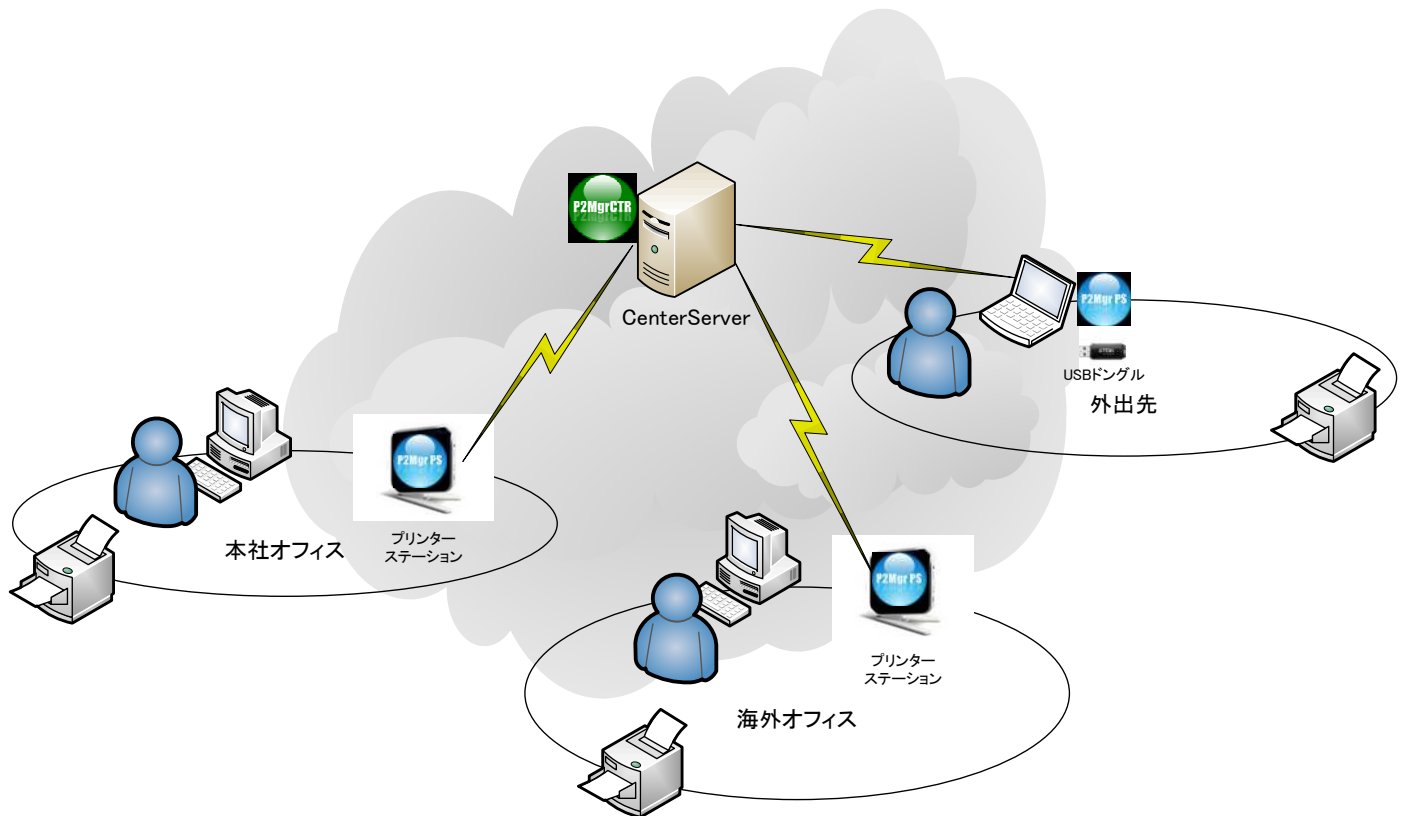

P2Mgr

ピーツー・マネージャ

 インターネットを利用したホスティングシステムからの拠点印刷を可能にします。(インターネット印刷)

- ・プリンタ設置場所にはグローバル IP アドレスは不要
- ・VPN (Virtual Private Network) は不要
- ・既存のプリンタを認識 (NAT、IP アスカレード、PROXY サーバ対応)

 セキュリティに守られた通信印刷を可能にします。(SSL/TLS 通信)

- ・個人やグループ単位でのアクセス権管理が可能です。

 プリンタの管理、印刷ドキュメントの管理運用が Web コンソールより利用が可能です。

- ・印刷ジョブの情報や通信プロトコルのログ機能
- ・インターネットを利用したセンタサーバー、プリンタステーションの操作が可能です。

クラウドコンピューティングからの印刷イメージ

設定・印刷の流れ